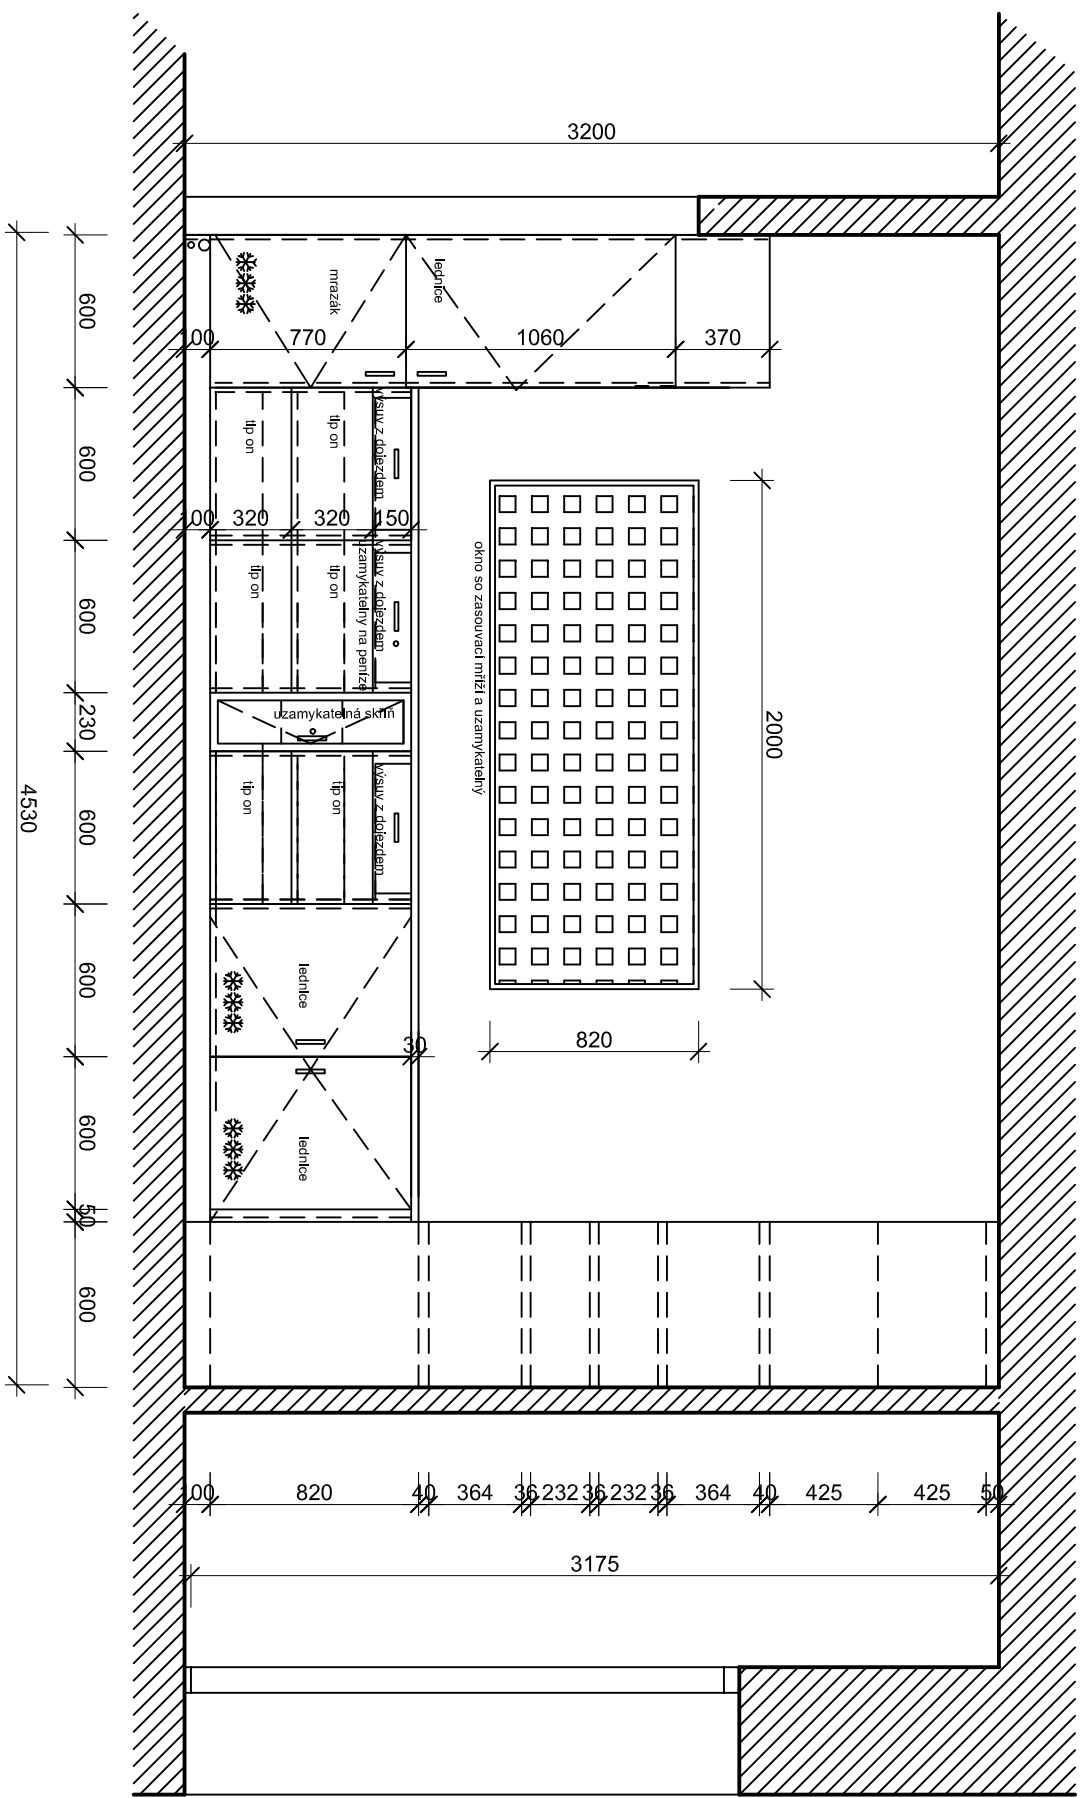

Skříňky - budou
provedeny EGGERS S
274 beton světlý

Pracovní deska nerez

Úchytky chrom mat

STUDIE / NÁVRH KUCHYNĚ POHLED B-B

POHLED/ INVESTOR: Milan Polouček/ AUTOR: ING. ARCH. Zdena Dudová / M 1:30 / 12.2017