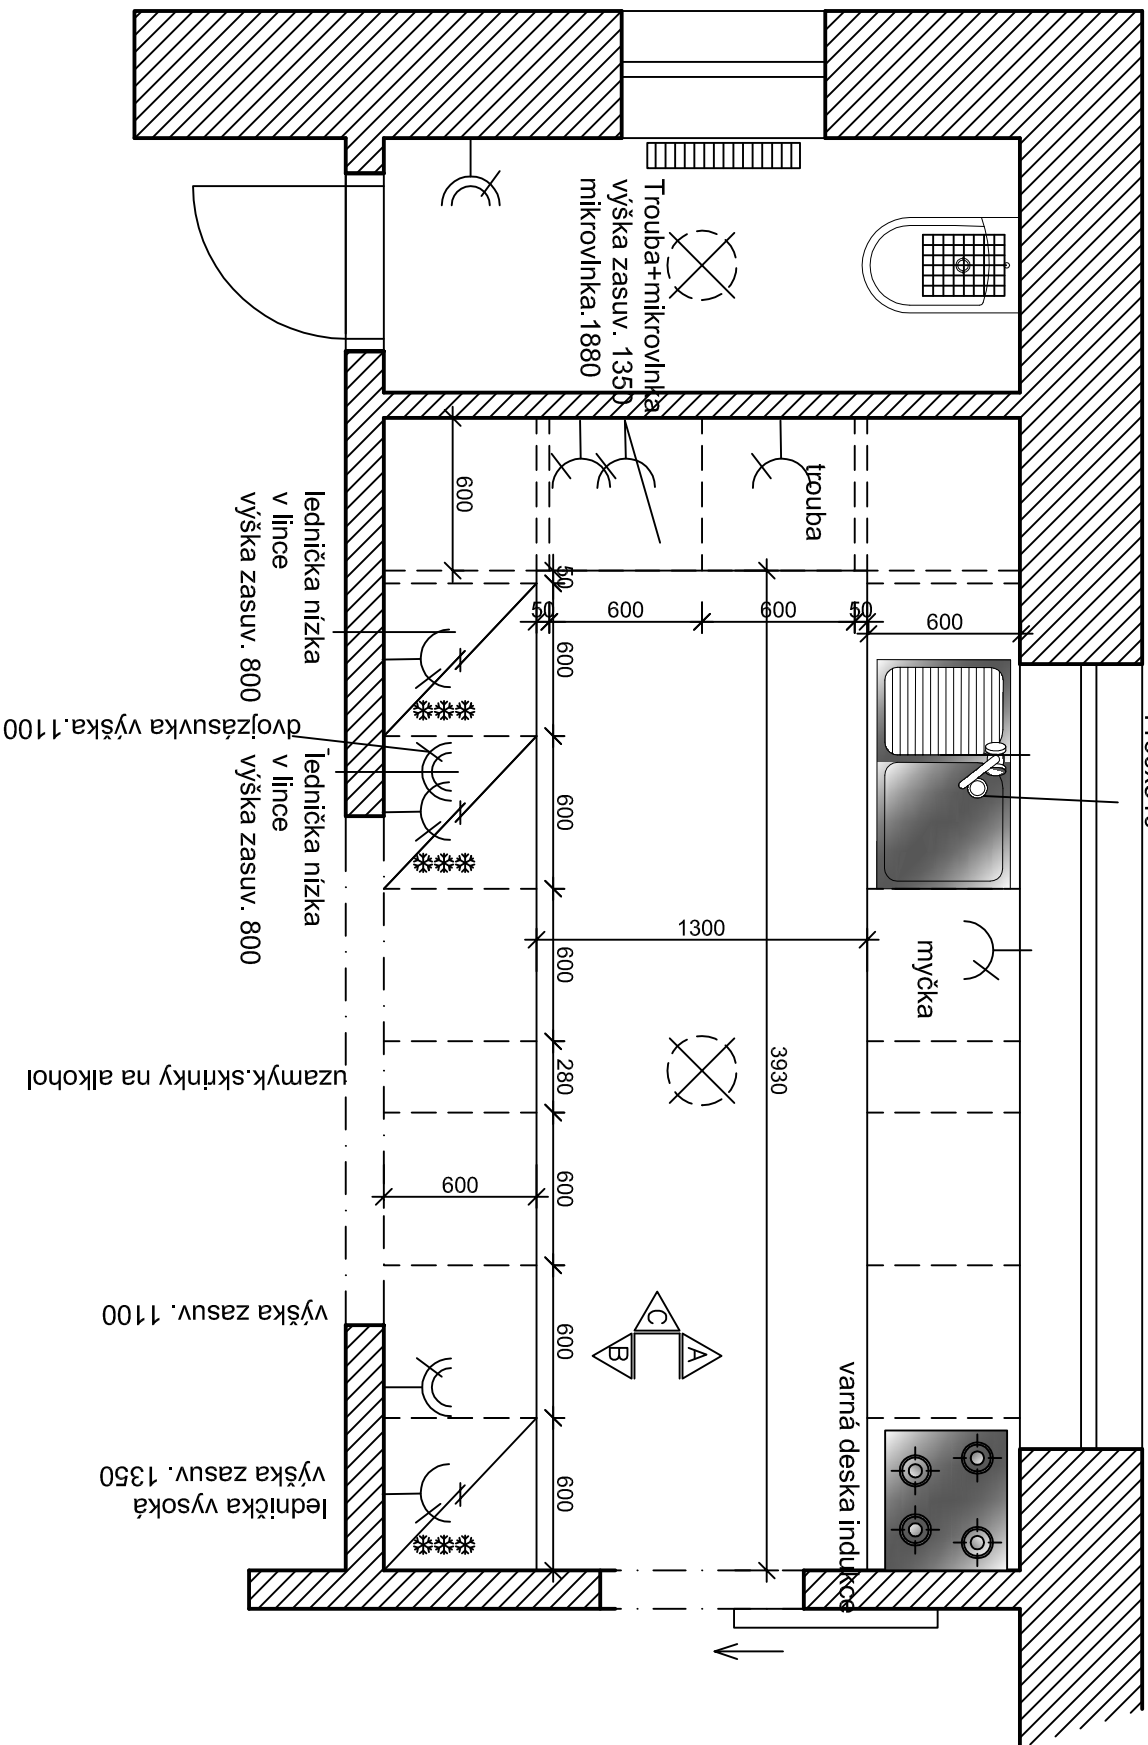

VODA + ODPAD (dvojdřez)  
 nerez.dvojdřez Franke  
 Neptun s odklad.plochou  
 1160x510

STUDIE / PŮDORYS